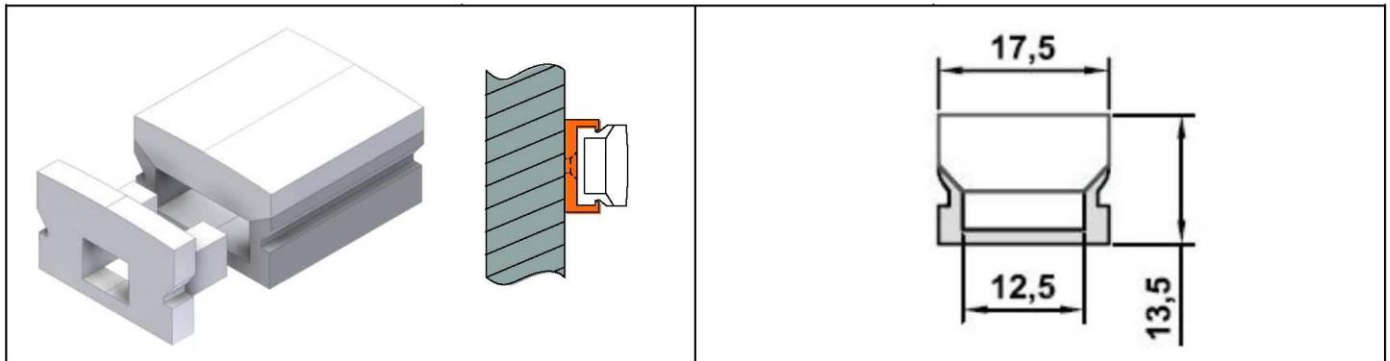

Flexibles LED-Profil Flexible LED profile

PMMA-Extrusionsprofil opal satiniert, flexibel, inkl. weißen Endkappen und Befestigungsclips
PMMA extrusion profile, frosted, flexible, incl. white end caps and mounting clips

IP65

Technische Daten / specifications:

Material material	PMMA, opal satiniert PMMA, frosted
Abmessungen (LxBxH) dimensions (LxWxH)	L x 17,5 x 11,5mm
Gewicht / m weight / m	ca. 150g
Schutzart protection class	IP65*
Biegeradius bending radius	min. 150mm

Länge L mm length L mm	Lieferumfang scope of delivery	Artikelnummer item number
5000	inkl. 2x Endstück, weiß, 10x Befestigungsclip, white, Schrauben incl. 2x white end caps, 10x silver mounting white, screws	550-404-05