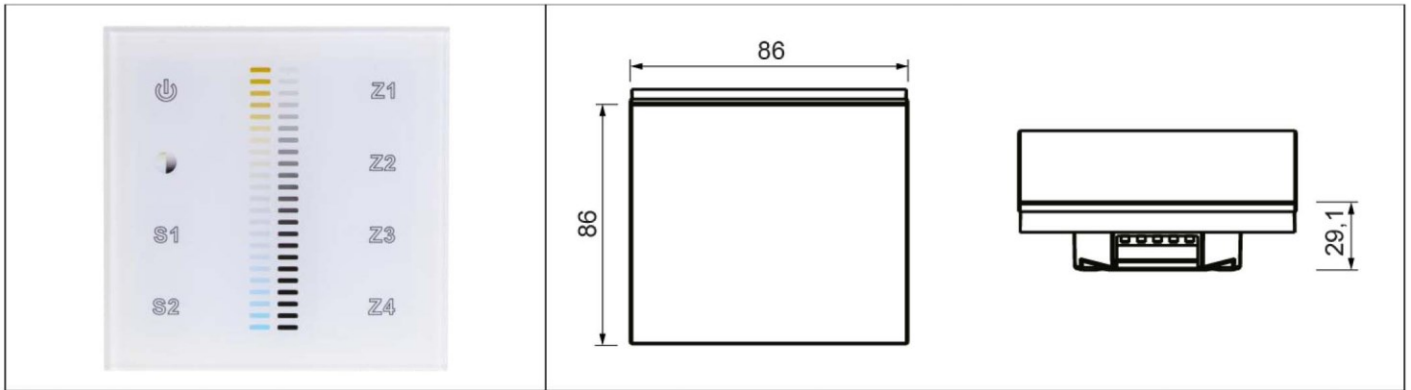

DALI: Steuer-Element für Schalterdose, 4 Zonen dimmen
DALI: control element for switchbox, dimming 4 zones

DALI 2-Kanal Touch-Dimmer zum synchronen oder separaten Ansteuern von bis zu 4 Zonen, je Zone 4 DALI-Adressen möglich sowie 2 Szenen speicherbar (Memoryfunktion), Montage in Schalterdose
DALI 2 channel touch dimmer for controlling up to 4 zones synchronously or separately, each zone 4 DALI addresses as well as 2 szenes storable (memory function), mounting in switchbox

Technische Daten / specifications (K6-) 552-405-00

Eingangsspannung power supply	12Vdc - 24Vdc
Nennleistung rated power	typ. 0,48W
Umgebungstemperatur (ta) ambient temperature (ta)	-20°C - +50°C
Schutzart protection class	IP 20
Abmessungen / Gewicht dimensions / weight	86 x 86 x 29,1mm / ca. 135g
Gehäuse enclosure	Kunststoff plastic
Leitungsquerschnitt cable cross section	0,14 ... 1,5mm ² / AWG 16 ... 26

DALI Funktionen / DALI support

4 DALI-Adressen je Zone
4 DALI addresses each zone

2 Szenen speicherbar (Memoryfunktion)
2 szenes storable (memory function)

Adressauswahl durch Kodierschalter
addressing by encoding switch