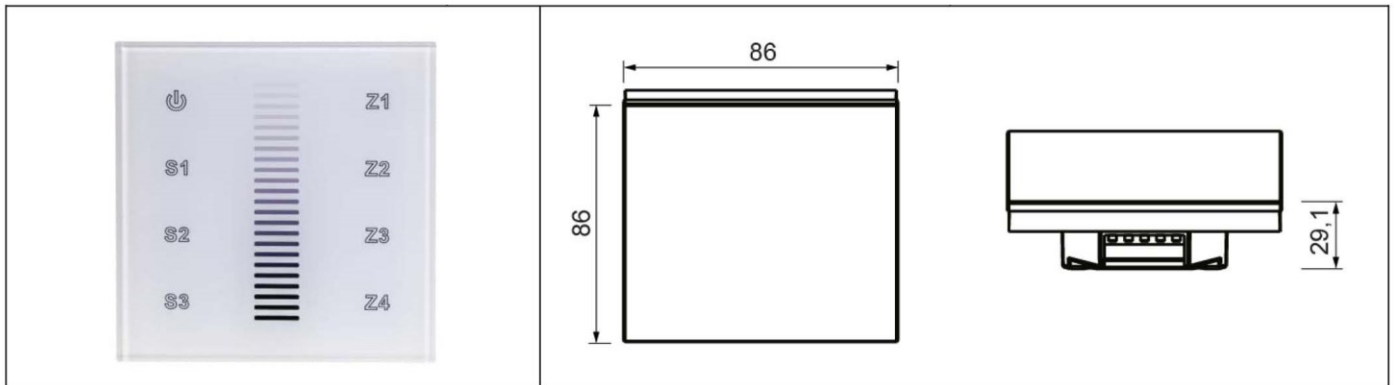

DALI: Steuer-Element für Schalterdose, 1 Kanal dimmen
DALI: control element for switchbox, dimming 1 channel

DALI 1-Kanal Touch-Dimmer zum synchronen oder separaten Ansteuern von bis zu 4 Zonen, je Zone 4 DALI-Adressen oder 4 DALI-Gruppen möglich sowie 3 Szenen speicherbar (Memoryfunktion),
Montage in Schalterdose

DALI 1 channel touch dimmer for controlling up to 4 zones synchronously or separately, each zone 4 DALI addresses or 4 DALI groups as well as 3 szenes storable (memory function),
mounting in switchbox

Technische Daten / specifications (K6-) 552-404-00

Eingangsspannung power supply	12Vdc - 24Vdc
Nennleistung rated power	typ. 0,48W
Umgebungstemperatur (ta) ambient temperature (ta)	-20°C - +50°C
Schutzart protection class	IP 20
Abmessungen / Gewicht dimensions / weight	86 x 86 x 29,1mm / ca. 135g
Gehäuse enclosure	Kunststoff plastic
Leitungsquerschnitt cable cross section	0,14 ... 1,5mm ² / AWG 16 ... 26