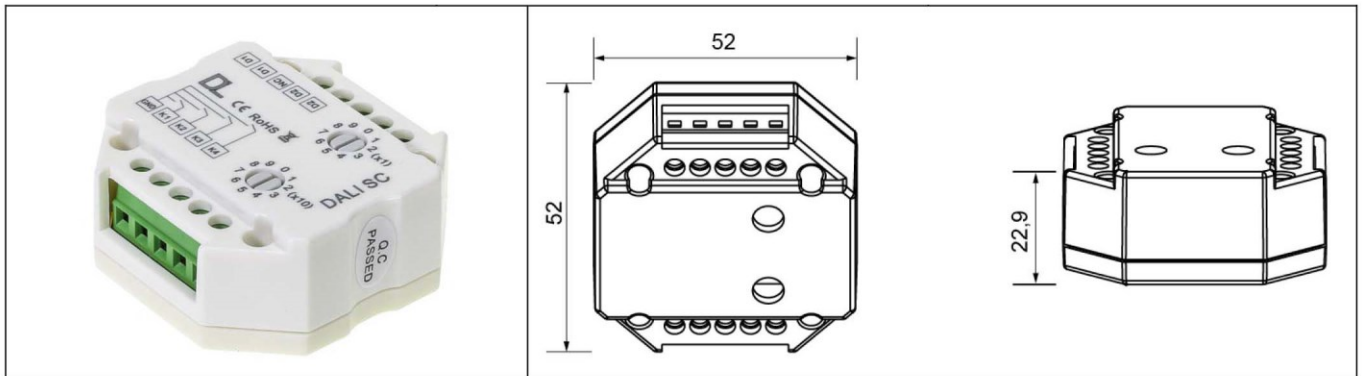

DALI-Modul für bis zu 4 Taster (Szenen)
DALI module for up to 4 push buttons (scenes)

DALI Taster-Modul mit 4 Eingängen für konventionelle Lichttaster, zur Steuerung von 4 DALI-Szenen, Montage in Schalterdose

DALI module with 4 inputs for conventional momentary switches, for controlling of 4 DALI szenes, mounting in switch box

Technische Daten / specifications (K6-) 552-403-00

Spannungsversorgung power supply	über DALI Bus via DALI signal line
Stromaufnahme current consumption	4mA
Umgebungstemperatur (ta) ambient temperature (ta)	-20°C - +50°C
Schutzart protection class	IP 20
Abmessungen / Gewicht dimensions / weight	52 x 52 x 22,9mm / ca. 36g
Gehäuse enclosure	Kunststoff plastic
Leitungsquerschnitt cable cross section	0,14 ... 1,5mm ² / AWG 16 ... 26