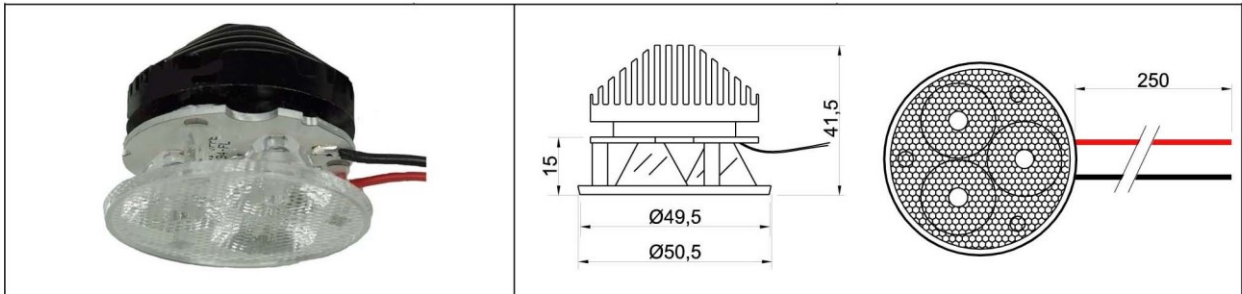

## LED-Einsatz (Leuchtmittel), 350mA Konstantstrom, mit Power-LEDs von Samsung

Power LED-Einsatz Ø50mm inkl. optischer Linse und Aluminium-Kühlkörper  
Power LED spotlight Ø50mm incl. optical lense and aluminium heat sink

### Technische Daten / specifications K3-578-611-..., K3-578-612-..., K3-578-613-...

Eingangsstrom input current	350mA
Nennleistung rated power	3,6W
LED Typ LED type	Samsung LH351B
Anzahl LED LED quantity	3
Leitungslänge cable length	250mm
Schutzklasse safety class	III
Schutzart protection class	IP00
Abmessungen (ØxH) dimensions (ØxH)	Ø50,5 x 41,5mm

Bei Einbau des LED-Einsatzes muss darauf geachtet werden, dass eine ausreichende Luftzirkulation gewährleistet ist.

Installing the LED-spotlight you have to ensure an adequate air circulation.

LED Farbe LED colour	Farbtemperatur colour temp.	Lichtstrom luminous flux	Abstrahlwinkel beam angle	CRI	Artikel-Nr. item number
warmweiß warm white	ca. 2900K	ca. 330lm	25°	Ra 80	578-611-3000
neutralweiß neutral white	ca. 4000K	ca. 360lm		Ra 80	578-611-4000
kaltweiß cool white	ca. 6500K	ca. 420lm		Ra 75	578-611-6500
warmweiß warm white	ca. 2900K	ca. 330lm	45°	Ra 80	578-612-3000
neutralweiß neutral white	ca. 4000K	ca. 360lm		Ra 80	578-612-4000
kaltweiß cool white	ca. 6500K	ca. 420lm		Ra 75	578-612-6500
warmweiß warm white	ca. 2900K	ca. 330lm	60°	Ra 80	578-613-3000
neutralweiß neutral white	ca. 4000K	ca. 360lm		Ra 80	578-613-4000
kaltweiß cool white	ca. 6500K	ca. 420lm		Ra 75	578-613-6500