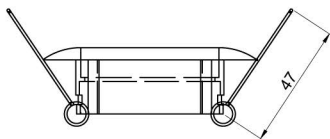

Deckeneinbauleuchte Ø80, starr
recessed ceiling downlight Ø80, fixed

IP20

passendes Leuchtmittel suitable illuminant	Eingangsspannung input voltage	Nennleistung rated power	Fassung socket	Oberfläche surface	Artikelnummer item number
1 x QR-CBC 51	12V	max. 50W	GX5,3	verchromt chrome	K1-502-931-19
				weiß white	K1-502-931-50
				matt verchromt chrome satin	K1-502-931-85
				Nickel matt nickel satin	K1-502-931-89
passendes Zubehör: Metallsteg mit Zugentlastung und Niedervolt-Fassung suitable accessories : metal bar with stain relief and low voltage socket					K1-502-954
passendes Zubehör: Metallsteg mit Zugentlastung und Hochvolt-Fassung suitable accessories : metal bar with stain relief and high voltage socket					K1-502-955

Deckeneinbauleuchte Ø81, schwenkbar
recessed ceiling downlight Ø81, tiltable

IP20

passendes Leuchtmittel suitable illuminant	Eingangsspannung input voltage	Nennleistung rated power	Fassung socket	Oberfläche surface	Artikelnummer item number
1 x QR-CBC 51	12V	max. 50W	GX5,3	verchromt chrome	K1-502-933-19
				weiß white	K1-502-933-50
				matt verchromt chrome satin	K1-502-933-85
				Nickel matt nickel satin	K1-502-933-89
passendes Zubehör: Metallsteg mit Zugentlastung und Niedervfassung suitable accessories : metal bar with stain relief and low voltage socket					K1-502-954
passendes Zubehör: Metallsteg mit Zugentlastung und Hochvolt-Fassung suitable accessories : metal bar with stain relief and high voltage socket					K1-502-955