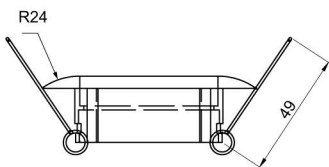

Deckeneinbauleuchte Ø80, starr
recessed ceiling downlight Ø80, fixed

IP20

passendes Leuchtmittel suitable illuminant	Eingangsspannung input voltage	Nennleistung rated power	Fassung socket	Oberfläche surface	Artikelnummer item number
1 x QR-CBC 51	12V	max. 50W	GX5,3	verchromt chrome	K1-502-931-19
				weiß white	K1-502-931-50
				matt verchromt chrome satin	K1-502-931-85
				Nickel matt nickel satin	K1-502-931-89
passendes Zubehör: Metallsteg mit Zugentlastung und Niedervolt-Fassung suitable accessories : metal bar with stain relief and low voltage socket					K1-502-954
passendes Zubehör: Metallsteg mit Zugentlastung und Hochvolt-Fassung suitable accessories : metal bar with stain relief and high voltage socket					K1-502-955

Deckeneinbauleuchte Ø81, schwenkbar
recessed ceiling downlight Ø81, tiltable

IP20

passendes Leuchtmittel suitable illuminant	Eingangsspannung input voltage	Nennleistung rated power	Fassung socket	Oberfläche surface	Artikelnummer item number
1 x QR-CBC 51	12V	max. 50W	GX5,3	verchromt chrome	K1-502-933-19
				weiß white	K1-502-933-50
				matt verchromt chrome satin	K1-502-933-85
				Nickel matt nickel satin	K1-502-933-89
passendes Zubehör: Metallsteg mit Zugentlastung und Niedervfassung suitable accessories : metal bar with stain relief and low voltage socket					K1-502-954
passendes Zubehör: Metallsteg mit Zugentlastung und Hochvolt-Fassung suitable accessories : metal bar with stain relief and high voltage socket					K1-502-955