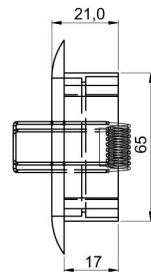

Deckeneinbauleuchte Ø80, starr
recessed ceiling downlight Ø80, fixed

IP20

passendes Leuchtmittel suitable illuminant	Eingangsspannung input voltage	Nennleistung rated power	Fassung socket	Oberfläche surface	Artikelnummer item number
1 x QR-CBC 51	12V	max. 50W	GX5,3	verchromt chrome	K1-502-931-19
				weiß white	K1-502-931-50
				matt verchromt chrome satin	K1-502-931-85
				Nickel matt nickel satin	K1-502-931-89
passendes Zubehör: Metallsteg mit Zugentlastung und Niedervolt-Fassung suitable accessories : metal bar with stain relief and low voltage socket					K1-502-954
passendes Zubehör: Metallsteg mit Zugentlastung und Hochvolt-Fassung suitable accessories : metal bar with stain relief and high voltage socket					K1-502-955

Deckeneinbauleuchte Ø81, schwenkbar
recessed ceiling downlight Ø81, tiltable

IP20

passendes Leuchtmittel suitable illuminant	Eingangsspannung input voltage	Nennleistung rated power	Fassung socket	Oberfläche surface	Artikelnummer item number
1 x QR-CBC 51	12V	max. 50W	GX5,3	verchromt chrome	K1-502-933-19
				weiß white	K1-502-933-50
				matt verchromt chrome satin	K1-502-933-85
				Nickel matt nickel satin	K1-502-933-89
passendes Zubehör: Metallsteg mit Zugentlastung und Niedervfassung suitable accessories : metal bar with stain relief and low voltage socket					K1-502-954
passendes Zubehör: Metallsteg mit Zugentlastung und Hochvolt-Fassung suitable accessories : metal bar with stain relief and high voltage socket					K1-502-955