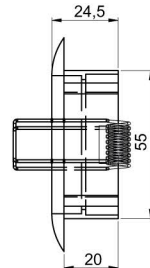

Deckeneinbauleuchte Ø80, starr
recessed ceiling downlight Ø80, fixed

IP20

passendes Leuchtmittel suitable illuminant	Eingangsspannung input voltage	Nennleistung rated power	Fassung socket	Oberfläche surface	Artikelnummer item number
1 x QR-CBC 51	12V	max. 50W	GX5,3	verchromt chrome	K1-502-931-19
				weiß white	K1-502-931-50
				matt verchromt chrome satin	K1-502-931-85
				Nickel matt nickel satin	K1-502-931-89
passendes Zubehör: Metallsteg mit Zugentlastung und Niedervolt-Fassung suitable accessories : metal bar with stain relief and low voltage socket					K1-502-954
passendes Zubehör: Metallsteg mit Zugentlastung und Hochvolt-Fassung suitable accessories : metal bar with stain relief and high voltage socket					K1-502-955

Deckeneinbauleuchte Ø81, schwenkbar
recessed ceiling downlight Ø81, tiltable

IP20

passendes Leuchtmittel suitable illuminant	Eingangsspannung input voltage	Nennleistung rated power	Fassung socket	Oberfläche surface	Artikelnummer item number
1 x QR-CBC 51	12V	max. 50W	GX5,3	verchromt chrome	K1-502-933-19
				weiß white	K1-502-933-50
				matt verchromt chrome satin	K1-502-933-85
				Nickel matt nickel satin	K1-502-933-89
passendes Zubehör: Metallsteg mit Zugentlastung und Niedervfassung suitable accessories : metal bar with stain relief and low voltage socket					K1-502-954
passendes Zubehör: Metallsteg mit Zugentlastung und Hochvolt-Fassung suitable accessories : metal bar with stain relief and high voltage socket					K1-502-955