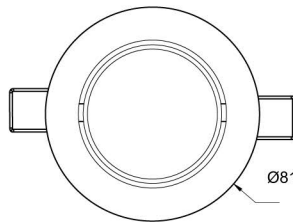

Deckeneinbauleuchte Ø80, starr
recessed ceiling downlight Ø80, fixed

IP20

passendes Leuchtmittel suitable illuminant	Eingangsspannung input voltage	Nennleistung rated power	Fassung socket	Oberfläche surface	Artikelnummer item number
1 x QR-CBC 51	12V	max. 50W	GX5,3	verchromt chrome	K1-502-931-19
				weiß white	K1-502-931-50
				matt verchromt chrome satin	K1-502-931-85
				Nickel matt nickel satin	K1-502-931-89
passendes Zubehör: Metallsteg mit Zugentlastung und Niedervolt-Fassung suitable accessories : metal bar with stain relief and low voltage socket					K1-502-954
passendes Zubehör: Metallsteg mit Zugentlastung und Hochvolt-Fassung suitable accessories : metal bar with stain relief and high voltage socket					K1-502-955

Deckeneinbauleuchte Ø81, schwenkbar
recessed ceiling downlight Ø81, tiltable

IP20

passendes Leuchtmittel suitable illuminant	Eingangsspannung input voltage	Nennleistung rated power	Fassung socket	Oberfläche surface	Artikelnummer item number
1 x QR-CBC 51	12V	max. 50W	GX5,3	verchromt chrome	K1-502-933-19
				weiß white	K1-502-933-50
				matt verchromt chrome satin	K1-502-933-85
				Nickel matt nickel satin	K1-502-933-89
passendes Zubehör: Metallsteg mit Zugentlastung und Niedervfassung suitable accessories : metal bar with stain relief and low voltage socket					K1-502-954
passendes Zubehör: Metallsteg mit Zugentlastung und Hochvolt-Fassung suitable accessories : metal bar with stain relief and high voltage socket					K1-502-955