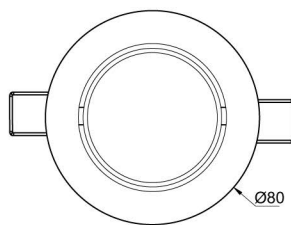

Deckeneinbauleuchte Ø80, starr
recessed ceiling downlight Ø80, fixed

IP20

passendes Leuchtmittel suitable illuminant	Eingangsspannung input voltage	Nennleistung rated power	Fassung socket	Oberfläche surface	Artikelnummer item number
1 x QR-CBC 51	12V	max. 50W	GX5,3	verchromt chrome	K1-502-931-19
				weiß white	K1-502-931-50
				matt verchromt chrome satin	K1-502-931-85
				Nickel matt nickel satin	K1-502-931-89
passendes Zubehör: Metallsteg mit Zugentlastung und Niedervolt-Fassung suitable accessories : metal bar with stain relief and low voltage socket					K1-502-954
passendes Zubehör: Metallsteg mit Zugentlastung und Hochvolt-Fassung suitable accessories : metal bar with stain relief and high voltage socket					K1-502-955

Deckeneinbauleuchte Ø81, schwenkbar
recessed ceiling downlight Ø81, tiltable

IP20

passendes Leuchtmittel suitable illuminant	Eingangsspannung input voltage	Nennleistung rated power	Fassung socket	Oberfläche surface	Artikelnummer item number
1 x QR-CBC 51	12V	max. 50W	GX5,3	verchromt chrome	K1-502-933-19
				weiß white	K1-502-933-50
				matt verchromt chrome satin	K1-502-933-85
				Nickel matt nickel satin	K1-502-933-89
passendes Zubehör: Metallsteg mit Zugentlastung und Niedervfassung suitable accessories : metal bar with stain relief and low voltage socket					K1-502-954
passendes Zubehör: Metallsteg mit Zugentlastung und Hochvolt-Fassung suitable accessories : metal bar with stain relief and high voltage socket					K1-502-955