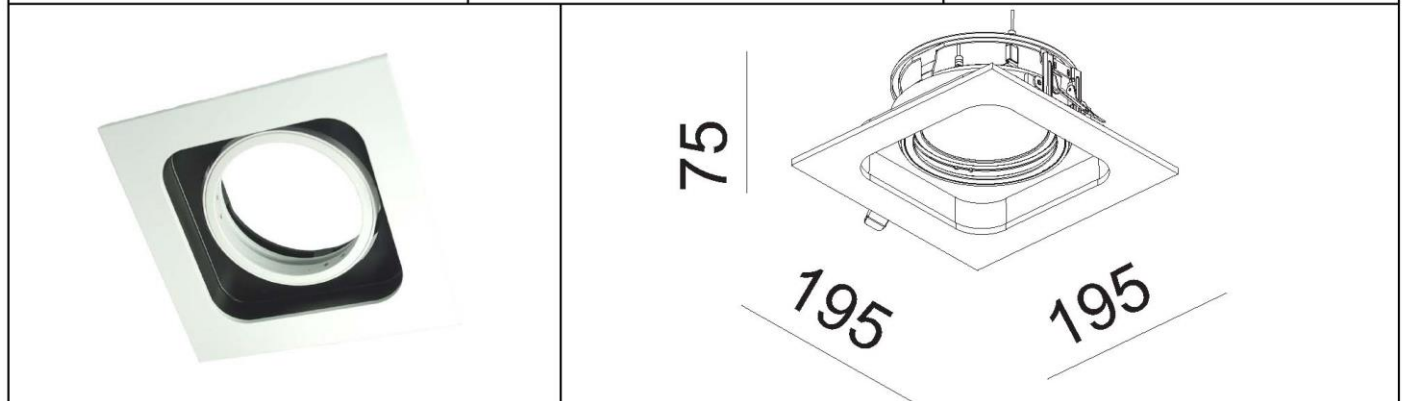

	<b>Deckeneinbauleuchte, schwenkbar 502-661-xx</b>	Produktgruppe: NON-LED
		2012-03-06
		R001

Deckeneinbauleuchte, schwenkbar, inkl. Zugentlastung und Fassung  
recessed ceiling downlight, adjustable, incl. strain-relief and socket

**Technische Daten / specifications:**

Fassung / Leuchtmittel socket / bulb	G 53 / QR111
max. Leistung max. power	50W
Schutzklasse safety class	III
Schutzart protection class	IP20
Gehäusematerial case material	Aluminium / Aluminium-Druckguss aluminium / aluminium die-cast
Schwenkbereich adjustable angle	0 ~ 36° / 355°
Abmessungen (LxBxH) dimensions (LxWxH)	195 x 195 x 75mm
Einbauöffnung installation aperture	Ø 180mm

vordere Abdeckung frontcover	Gehäuse case	Innenring inner ring	Artikel-Nr. article no.
weiß white	schwarz black	weiß white	502-661-50
Aluminium aluminium	schwarz black	Aluminium aluminium	502-661-93

Bei Einbau der Leuchte muss darauf geachtet werden, dass eine ausreichende Luftzirkulation um die Leuchte herum gewährleistet ist.